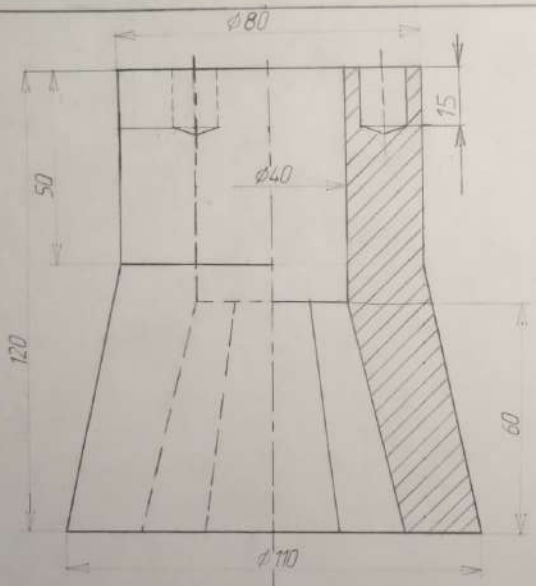

Ильин Д. А. Группа РЛ1-19
Вариант №12

			Инженерная графика		
Имя	Имя	Имя	Лист	Масштаб	Масштаб
Старин	Иванов	Иванов			1:1
Преподаватель: <i>Иванов А.Б.</i> <i>Лист 12</i> / задание №2			Лист	Листов	
Вариант №12			ИТЭ им. Э.Бадурдина кафедр. Инж. графика г. Уфа 450076		