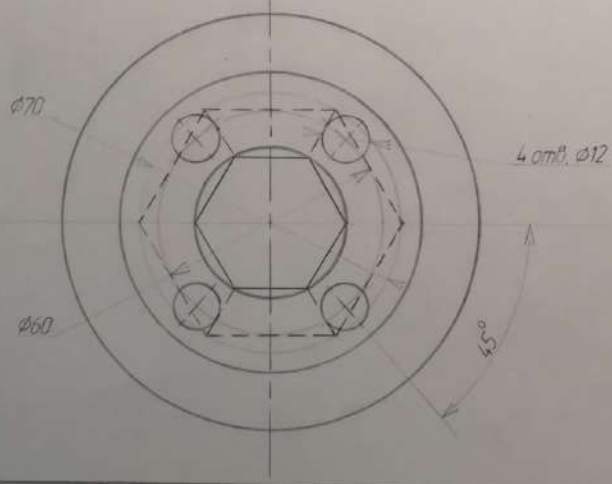

Ильин Д. А. Группа РЛ1-19
Вариант №12

			Инженерная графика		
Имя	Имя	Имя	Лист	Масштаб	Масштаб
Старин	Иванов	Иванов			1:1
Преподаватель: <i>Иванов А.Б.</i> <i>Лист 12</i> / задание №2			Лист	Листов	
Вариант №12			ИТЭ им. Э.Бадурдина кафедр. Инж. графика г. Уфа 450076		