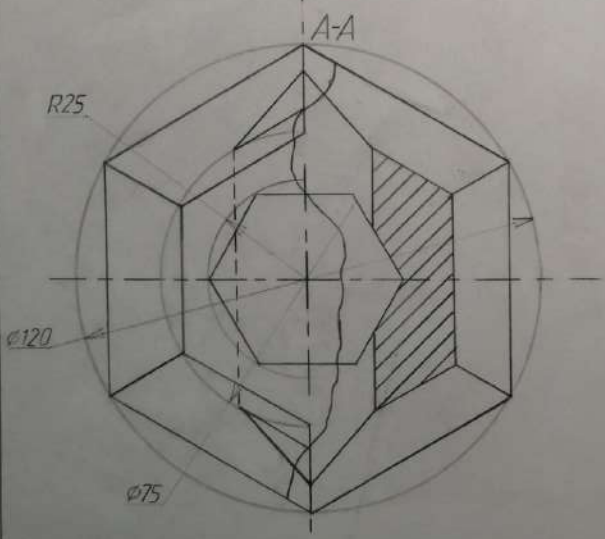

Ильин Д.А. Группа РЛ1-19
Вариант №12

Ильин Д.А. Группа РМ-19
Вариант №12

Ильин Д.А. Группа Р11-19
Вариант №12

Ильин Д.А. Группа Р/11-19
Вариант №12

			Инженерная графика		
Изм.	Лист	№ докум.	Подпись	Дата	
		Разработчик	Ильин Д. А.		
		Проверил	Минеев А. Б.		
		Чтб			
			Задача №5		
			Вариант №12		
Лист	Масса	Листов	1:1		
МГТУ им. Н.Э. Баумана каф. "Инж. графика" группа РТТ-19					