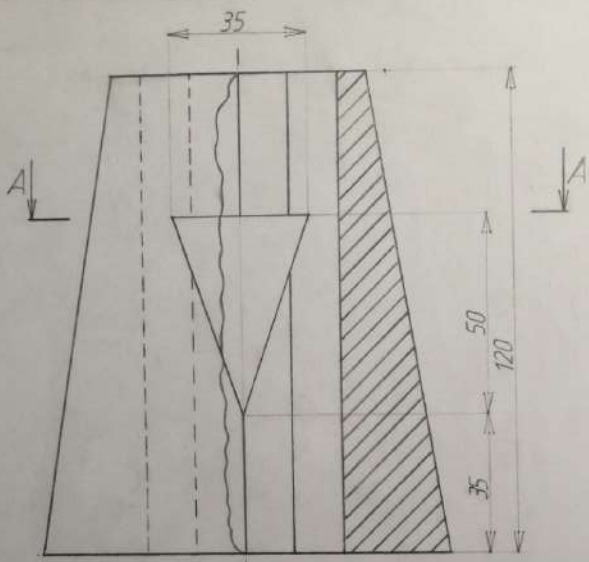

Ильин Д.А. Группа РЛ1-19
Вариант №12

Ильин Д.А. Группа РМ-19
Вариант №12

Ильин Д.А. Группа Р11-19
Вариант №12

Ильин Д.А. Группа Р/11-19
Вариант №12

			Инженерная графика		
Изм.	Лист	№ докум.	Подпись	Дата	
		Разработчик	Ильин Д. А.		
		Проверил	Минеев А. Б.		
		Чтб			
			Задача №5		
			Вариант №12		
Лист	Масса	Листов	1:1		
МГТУ им. Н.Э. Баумана каф. "Инж. графика" группа РТТ-19					