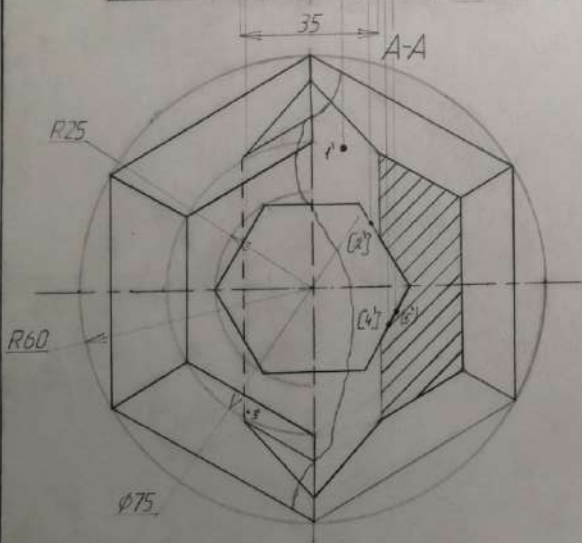

Ильин Д.А. Группа РЛ1-19
Вариант №12

Ильин Д.А. Группа РМ-19
Вариант №12

Ильин Д.А. Группа Р11-19
Вариант №12

Ильин Д.А. Группа Р/11-19
Вариант №12

			Инженерная графика		
Изм.	Лист	№ докум.	Подпись	Дата	
		Разработчик	Ильин Д. А.		
		Проверил	Минеев А. Б.		
		Чтб			
			Задача №5		
			Вариант №12		
Лист	Масса	Листов	1:1		
МГТУ им. Н.Э. Баумана каф. "Инж. графика" группа РТТ-19					