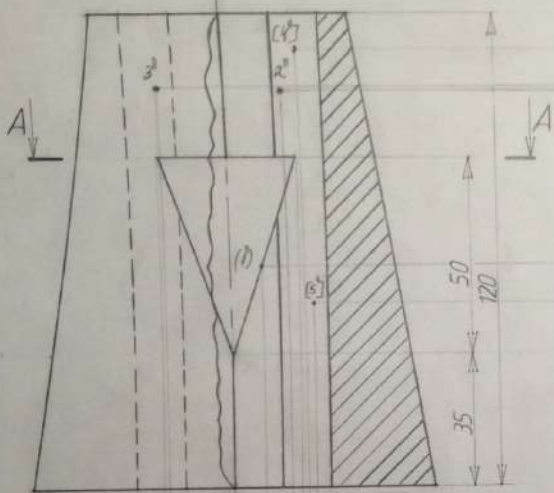

Ильин Д.А. Группа РЛ1-19
Вариант №12

Ильин Д.А. Группа РМ-19
Вариант №12

Ильин Д.А. Группа Р11-19
Вариант №12

Ильин Д.А. Группа Р/11-19
Вариант №12

			Инженерная графика		
Изм.	Лист	№ докум.	Подпись	Дата	
		Разработчик	Ильин Д. А.		
		Проверил	Минеев А. Б.		
		Чтб			
			Задача №5		
			Вариант №12		
Лист	Масса	Листов	1:1		
МГТУ им. Н.Э. Баумана каф. "Инж. графика" группа РТТ-19					