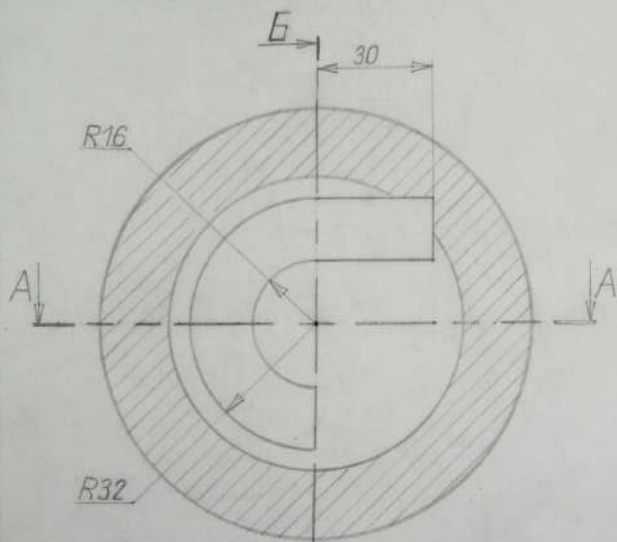

Ильин Д.А. Группа РЛ1-19
Вариант №12

Ильин Д.А. Группа РЛ1-19
Вариант №12

Точки, размеры.

Ильин Д.А. Группа РЛ1-19
Вариант №12

Ильин Д.А. Группа РЛ1-19
 Вариант №12

				Инженерная графика	
Изм.	Лист	№ докум	Пост. дата	Лист	Масса
Разраб	Ильин Д.А.				
Провер	Минеев А.Б.				
				Задача №6	
				Лист	
				Лист	
				МГТУ им. Н.Э. Баумана	
				каф. Инж. граф.	
				группа РЛ1-18	
Чтв.				Вариант №12	