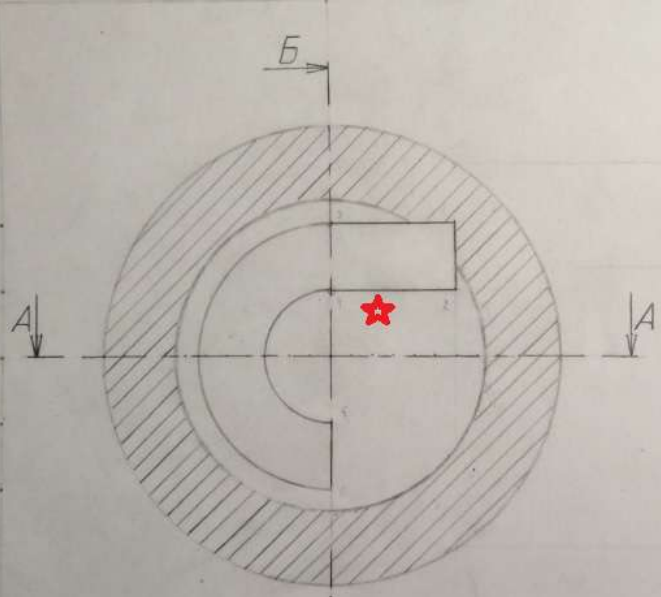

Ильин Д.А. Группа РЛ1-19
Вариант №12

Ильин Д.А. Группа РЛ1-19
Вариант №12

Точки, размеры.

Ильин Д.А. Группа РЛ1-19
Вариант №12

Ильин Д.А. Группа РЛ1-19
 Вариант №12

				Инженерная графика	
Изм.	Лист	№ докум	Пост. дата	Лист	Масса
Разраб	Ильин Д.А.				
Провер	Минеев А.Б.				
				Задача №6	
				Лист	
				Лист	
				МГТУ им. Н.Э. Баумана	
				каф. Инж. граф.	
				группа РЛ1-18	
Чтв.				Вариант №12	