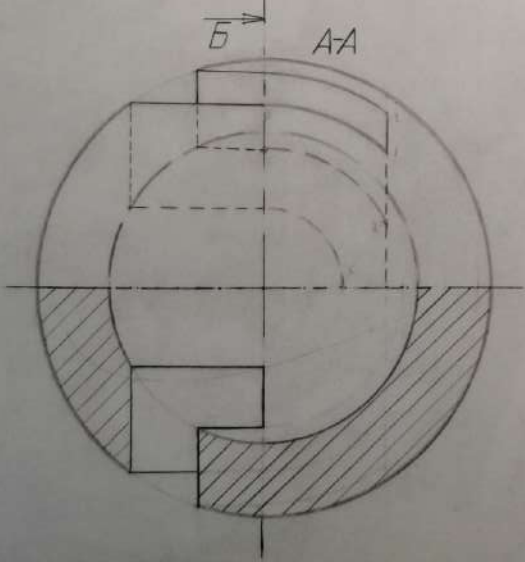

Ильин Д.А. Группа РЛ1-19
Вариант №12

Ильин Д.А. Группа РЛ1-19
Вариант №12

Точки, размеры.

Ильин Д.А. Группа РЛ1-19
Вариант №12

Ильин Д.А. Группа РЛ1-19
 Вариант №12

				Инженерная графика	
Изм.	Лист	№ докум	Пост. дата	Лист	Масса
Разраб	Ильин Д.А.				
Провер	Минеев А.Б.				
				Задача №6	
				Лист	
				Лист	
				МГТУ им. Н.Э. Баумана	
				каф. Инж. граф.	
				группа РЛ1-18	
Чтв.				Вариант №12	