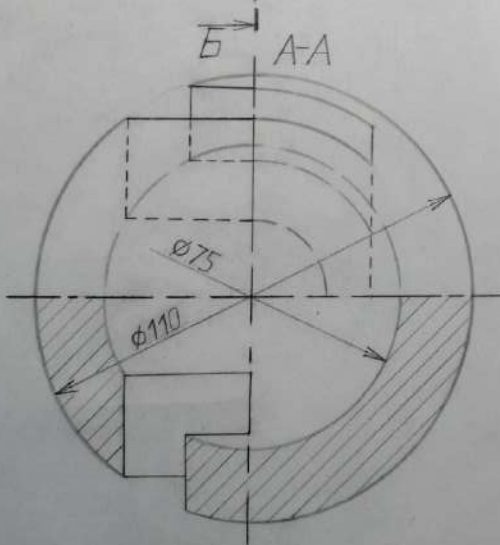

Ильин Д.А. Группа РЛ1-19
Вариант №12

Ильин Д.А. Группа РЛ1-19
Вариант №12

Точки, размеры.

Ильин Д.А. Группа РЛ1-19
Вариант №12

Ильин Д.А. Группа РЛ1-19
 Вариант №12

				Инженерная графика	
Изм.	Лист	№ докум	Пост. дата	Лист	Масса
Разраб	Ильин Д.А.				
Провер	Минеев А.Б.				
				Задача №6	
				Лист	
				Лист	
				МГТУ им. Н.Э. Баумана	
				каф. Инж. граф.	
				группа РЛ1-18	
Чтв.				Вариант №12	