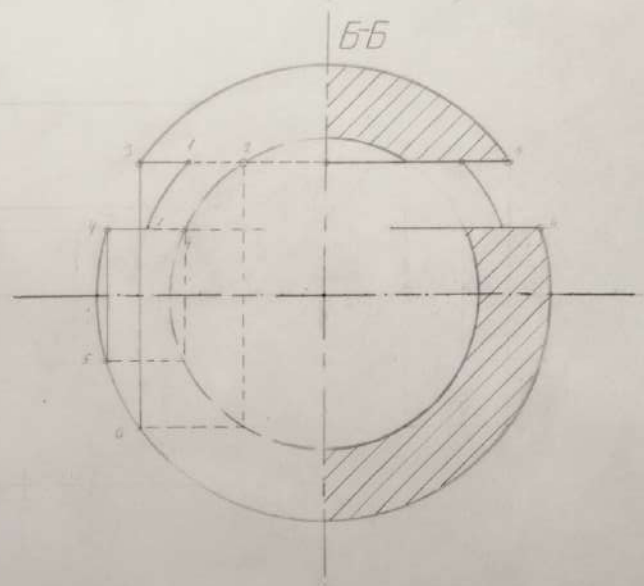

Ильин Д.А. Группа РЛ1-19
Вариант №12

Ильин Д.А. Группа РЛ1-19
Вариант №12

Точки, размеры.

Ильин Д.А. Группа РЛ1-19
Вариант №12

Ильин Д.А. Группа РЛ1-19
 Вариант №12

				Инженерная графика	
Изм.	Лист	№ докум	Пост. дата	Лист	Масса
Разраб	Ильин Д.А.				
Провер	Минеев А.Б.				
				Задача №6	
				Лист	
				Лист	
				МГТУ им. Н.Э. Баумана	
				каф. Инж. граф.	
				группа РЛ1-18	
Чтв.				Вариант №12	