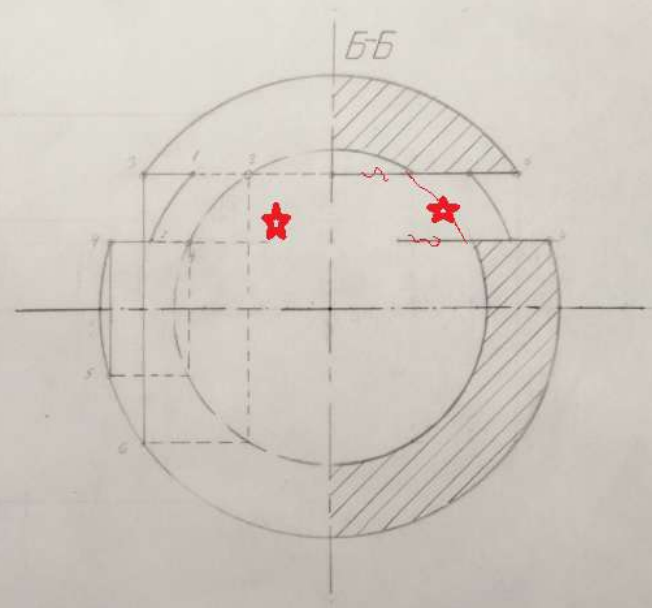

Ильин Д.А. Группа РЛ1-19
Вариант №12

Ильин Д.А. Группа РЛ1-19
Вариант №12

Точки, размеры.

Ильин Д.А. Группа РЛ1-19
Вариант №12

Ильин Д.А. Группа РЛ1-19
 Вариант №12

				Инженерная графика	
Изм.	Лист	№ докум	Пост. дата	Лист	Масса
Разраб	Ильин Д.А.				
Провер	Минеев А.Б.				
				Задача №6	
				Лист	
				Лист	
				МГТУ им. Н.Э. Баумана	
				каф. Инж. граф.	
				группа РЛ1-18	
Чтв.				Вариант №12	