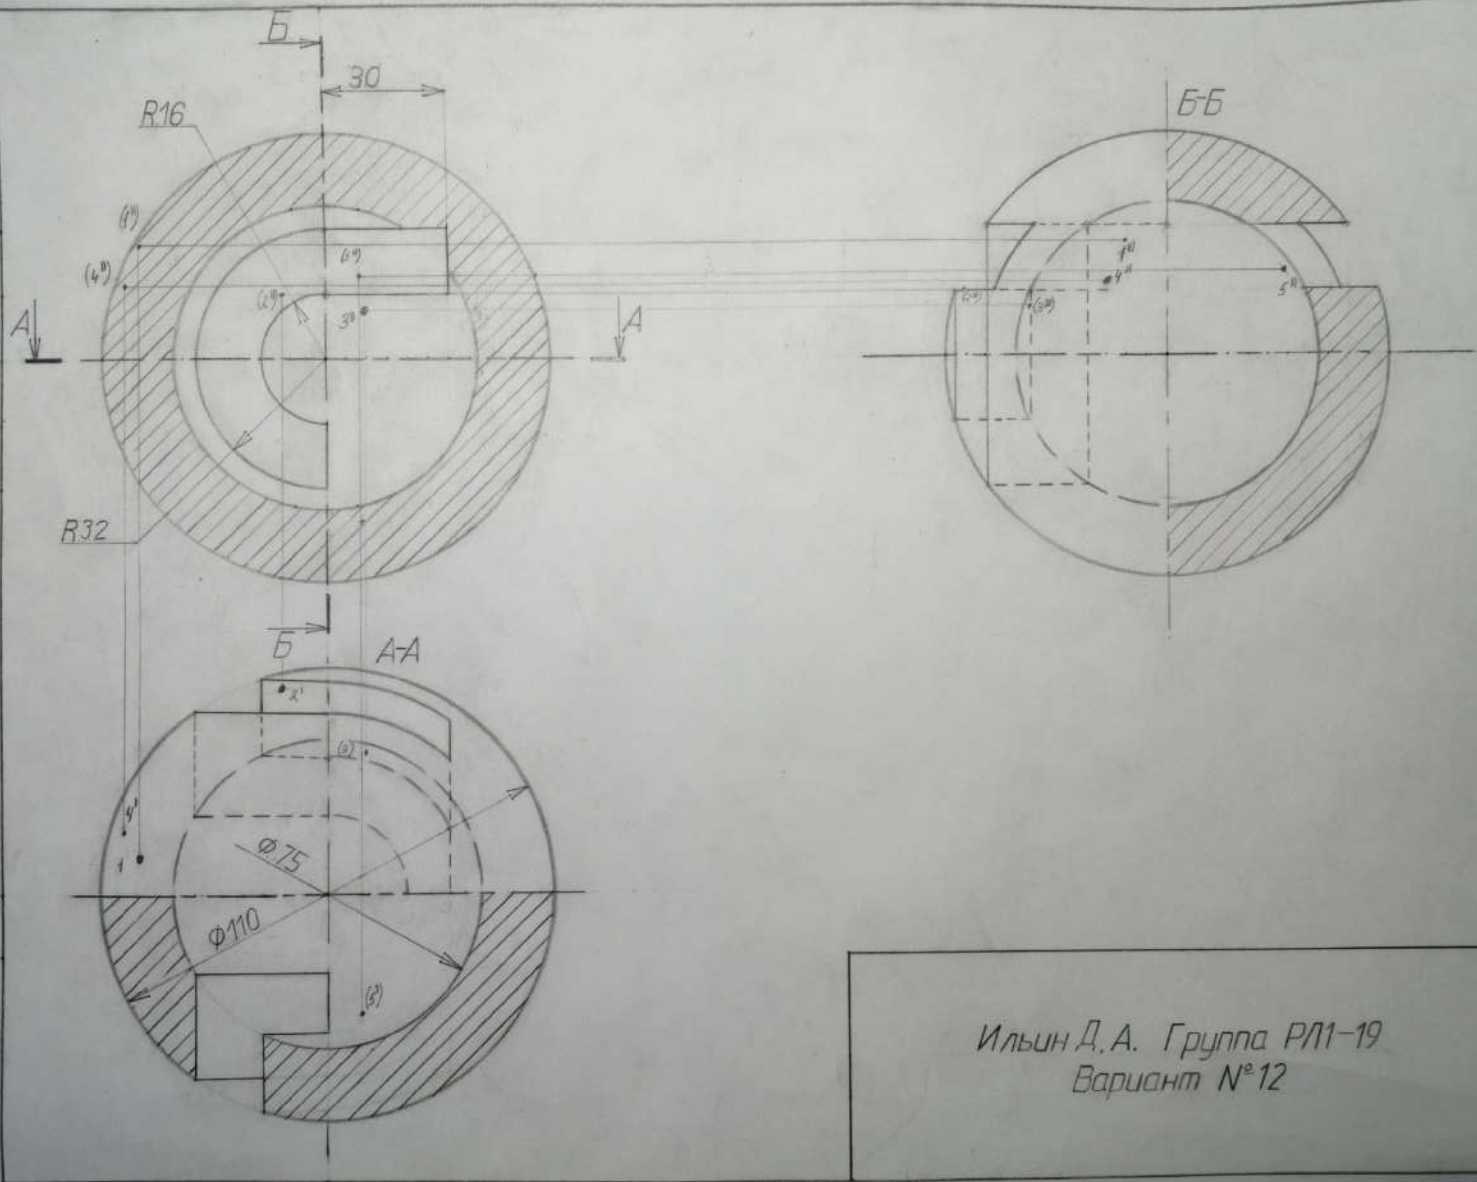

Ильин Д.А. Группа РЛ1-19
Вариант №12

Ильин Д.А. Группа РЛ1-19
Вариант №12

Точки, размеры.

Ильин Д.А. Группа РЛ1-19
Вариант №12

Ильин Д.А. Группа РЛ1-19
 Вариант №12

				Инженерная графика	
Изм.	Лист	№ докум	Пост. дата	Лист	Масса
Разраб	Ильин Д.А.				
Провер	Минеев А.Б.				
				Задача №6	
				Лист	
				Лист	
				МГТУ им. Н.Э. Баумана	
				каф. Инж. граф.	
				группа РЛ1-18	
Чтв.				Вариант №12	