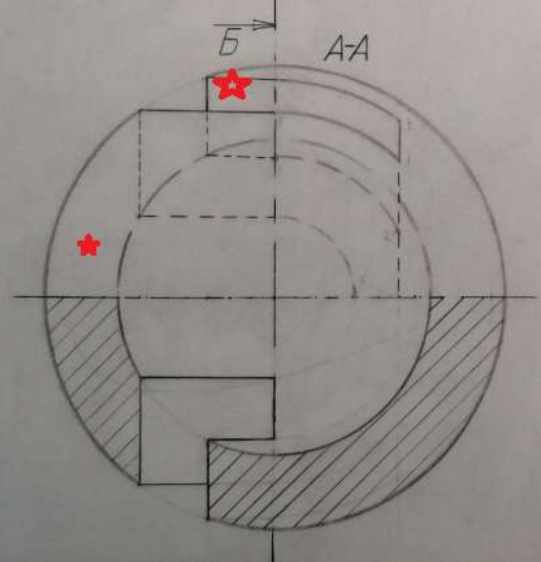

Ильин Д.А. Группа РЛ1-19
Вариант №12

Ильин Д.А. Группа РЛ1-19
Вариант №12

Точки, размеры.

Ильин Д.А. Группа РЛ1-19
Вариант №12

Ильин Д.А. Группа РЛ1-19
 Вариант №12

				Инженерная графика	
Изм.	Лист	№ докум	Пост. дата	Лист	Масса
Разраб	Ильин Д.А.				
Провер	Минеев А.Б.				
				Задача №6	
				Лист	
				Лист	
				МГТУ им. Н.Э. Баумана	
				каф. Инж. граф.	
				группа РЛ1-18	
Чтв.				Вариант №12	