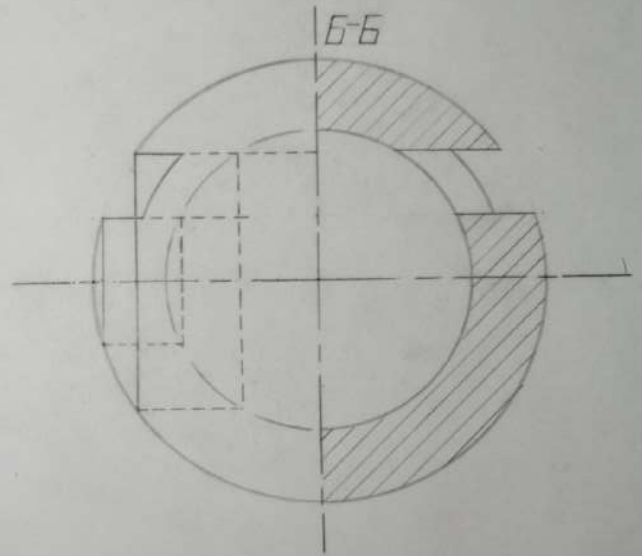

Ильин Д.А. Группа РЛ1-19
Вариант №12

Ильин Д.А. Группа РЛ1-19
Вариант №12

Точки, размеры.

Ильин Д.А. Группа РЛ1-19
Вариант №12

Ильин Д.А. Группа РЛ1-19
 Вариант №12

				Инженерная графика	
Изм.	Лист	№ докум	Пост. дата	Лист	Масса
Разраб	Ильин Д.А.				
Провер	Минеев А.Б.				
				Задача №6	
				Лист	
				Лист	
				МГТУ им. Н.Э. Баумана	
				каф. Инж. граф.	
				группа РЛ1-18	
Чтв.				Вариант №12	