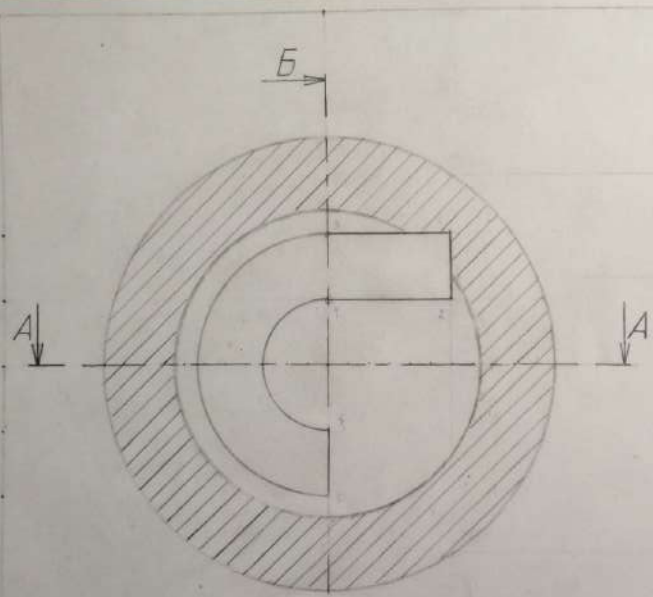

Ильин Д.А. Группа РЛ1-19
Вариант №12

Ильин Д.А. Группа РЛ1-19
Вариант №12

Точки, размеры.

Ильин Д.А. Группа РЛ1-19
Вариант №12

Ильин Д.А. Группа РЛ1-19
 Вариант №12

				Инженерная графика	
Изм.	Лист	№ докум	Пост. дата	Лист	Масса
Разраб	Ильин Д.А.				
Провер	Минеев А.Б.				
				Задача №6	
				Лист	
				Лист	
				МГТУ им. Н.Э. Баумана	
				каф. Инж. граф.	
				группа РЛ1-18	
Чтв.				Вариант №12	